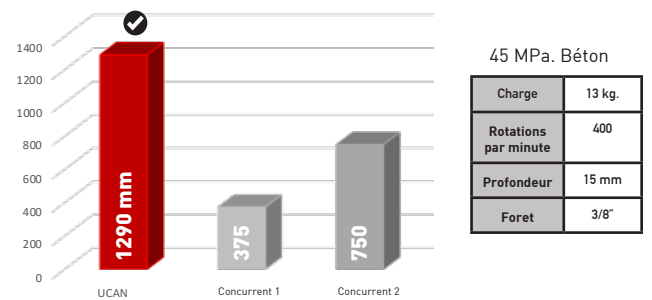

VITESSE

Matériau	Brique	50 MPa Granite Béton	Carreau Émaillé
Charge	8 kg	21 kg	9 kg
Rotations par minute	400	299	400
Profondeur	15 mm	15 mm	5 mm
Foret	1/4"	3/8	1/4

DURÉE DE VIE

*Non adapté pour percer le métal ou le verre