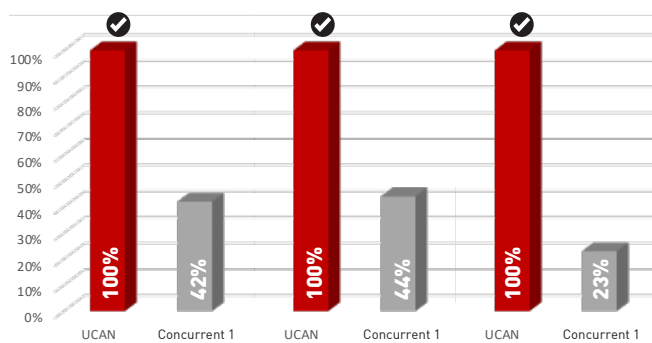

FORET UNIVERSEL JUP

Vitesse exceptionnelle - Longue durée de vie

CARACTÉRISTIQUES

1. Perce les carreaux émaillés, le marbre, le bois, la brique, le plastique, la fibre de verre et plus encore
   - Queue hexagonale de 1/4" pour changement rapide
   - Perce les carreaux en céramique et en marbre en quelques secondes
   - Sans percussion
2. Réduit le risque de casse des carreaux et l'écaillage de la
3. Trous précis
4. Faible niveau sonore

VITESSE

Matériau	Brique	50 MPa Granite Béton	Carreau Émaillé
Charge	8 kg	21 kg	9 kg
Rotations par minute	400	299	400
Profondeur	15 mm	15 mm	5 mm
Foret	1/4"	3/8	1/4